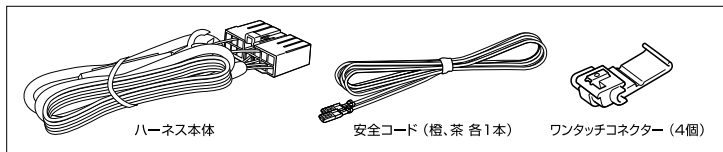

はじめに

- この製品(以下、本品と記す)は、カーメイトリモコンエンジンスターターTEシリーズ(以下、エンジンスターター本体と記す)専用の車種別ハーネスです。他社の製品には使用できません。
- 必ず店頭または当社WEBサイトの車種別ハーネス適合表で適合をご確認ください。
適合車種以外では本品を使用できません。

取り付けの前に

- ⚠警告 誤った配線は、車両火災や故障の原因となります。必ず、噛みこみ等がないよう注意して配線の処理を行ってください。
- ⚠警告 取り付け後の余ったコードは運転の妨げにならないよう、結束バンドやテープ等で確実に固定してください。余ったままにしておくと、思わぬ事故につながる恐れがあります。
- ⚠警告 運転に支障のない場所に取り付けてください。事故の原因となります。
- ⚠注意 本品は防水構造ではありません。車外やエンジンルーム等の水のかかるおそれのある場所には取り付けしないでください。

※車両への配線場所や配線方法は車種別配線情報(ビットマニュアル)をご確認ください。

セット内容

仕様

コード長	ハーネス本体 約74cm	安全コード(橙) 約142cm 安全コード(茶) 約95cm
------	--------------	-----------------------------------

株式会社 **カーメイト**

〒171-0051

東京都豊島区長崎 5-33-11

商品のお問い合わせ：カーメイトサービスセンター